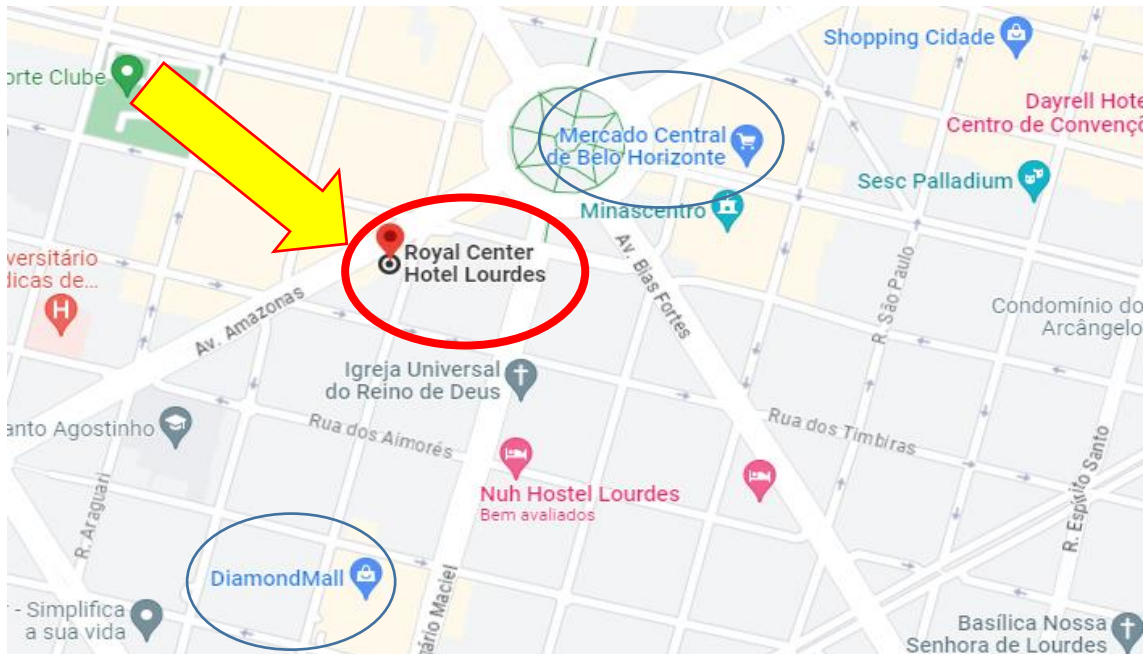

LOCAL DE PROVA EM BELO HORIZONTE

Hotel Royal Center

Rua Rio Grande do Sul – nº 856 – Lourdes

LOCAL DE PROVA EM PONTE NOVA

Faculdade Dinâmica do Vale do Piranga

Rua Anibal Lopes Neto - nº 205 – Paraíso